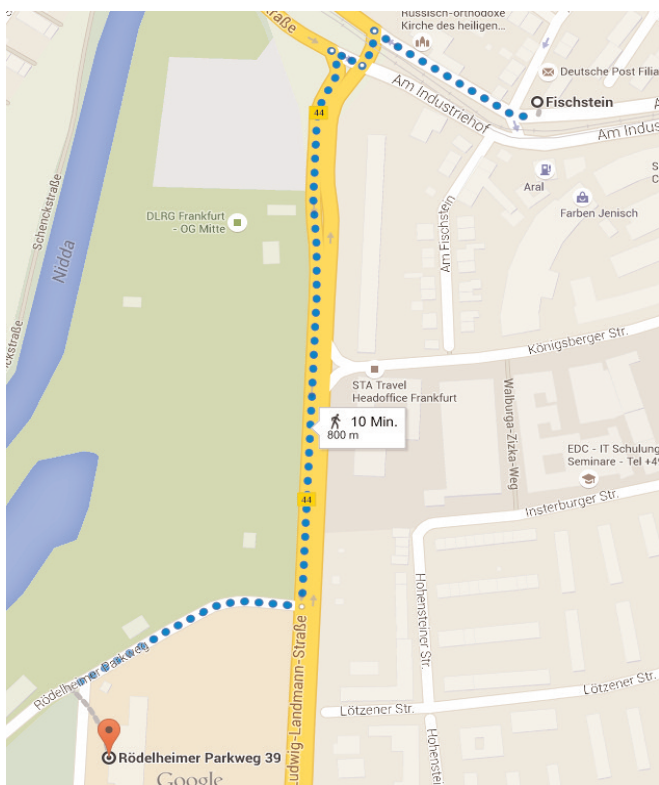

1. FRAUEN-FUSSBALL-CLUB FRANKFURT E. V. FFC-MÄDCHENFUSSBALLSCHULE

Anfahrt zum Stadion am Brentanobad

Zielort für das Navigationssystem:

Stadion am Brentanobad
Rödelheimer Parkweg 39
60489 Frankfurt am Main

Anfahrt mit dem Auto:

Über die A5/A66

- Am Autobahnkreuz **18-Nordwestkreuz Frankfurt** den Schildern A66 Richtung **F-Miquelallee/F-Stadtmitte/F-Rödelheim/Eschborn** folgen
- **links** halten, Beschilderung in Richtung **Frankfurt-Miquelallee/Frankfurt-Stadtmitte/A66** folgen und weiter auf A66
- Nach 1,4 km bei Ausfahrt **20-Frankfurt am Main-L.-Landmann-Straße** Richtung **F-Hausen/F-Rödelheim** fahren
- Auf **Ludwig-Landmann-Straße/B44** fahren
- Nach 850 m **rechts** abbiegen auf **Rödelheimer Parkweg**

Über die B8/B44

- Von **Theodor-Heuss-Allee** die Auffahrt **Richtung Rödelheim** nehmen
- weiter auf B44
- Nach 500 m leicht **rechts** abbiegen auf **Ludwig-Landmann-Straße/B44**
- Nach 450 m **links** abbiegen auf **Rödelheimer Landstraße**
- Nach 500 m **rechts** abbiegen auf **Rödelheimer Parkweg**

PARTNER DER FFC-MÄDCHENFUSSBALLSCHULE

1. FRAUEN-FUSSBALL-CLUB FRANKFURT E. V. FFC-MÄDCHENFUSSBALLSCHULE

Anfahrt mit öffentlichen Verkehrsmitteln

- Ab Hauptwache mit der **U6** (Richtung: Praunheim Heerstraße, Haltestelle: Fischstein)
Fußweg ca. 800 m Richtung Ludwig-Landmann-Straße
- Ab Hauptbahnhof mit der **S3** (Richtung: Bad Soden), **S4** (Richtung: Kronberg/Taunus) oder **S5** (Richtung: Friedrichsdorf, Haltestelle: Frankfurt-Rödelheim)
Umstieg in **Bus 34** (Richtung: Gallus Mönchhofstraße, Haltestelle: Rödelheimer Parkweg)
Fußweg ca. 5 Minuten